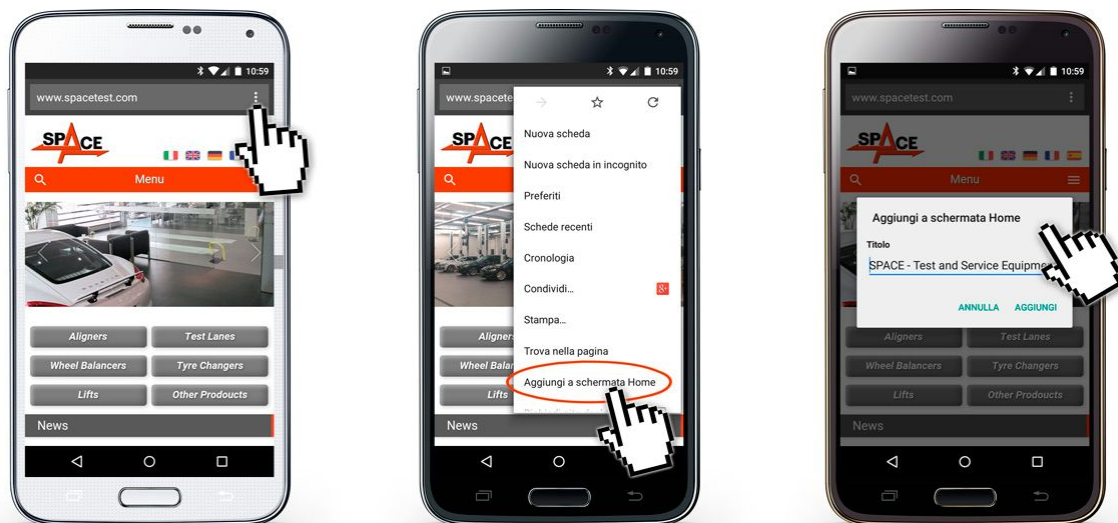

WebApp Spacetest per Android e iOS

Scopri la nuova WebApp Space con la quale accedere in qualsiasi momento al nostro sito www.spacetest.com e consultare più velocemente i suoi contenuti come news, video, il catalogo prodotti e molto altro.

Averla è semplicissimo: basta accedere al nostro sito www.spacetest.com da un dispositivo mobile (smartphone o tablet) e seguire queste istruzioni:

Android

Se stai utilizzando Chrome dalla homepage del sito www.spacetest.com, segui le seguenti istruzioni:

- (1) Seleziona **impostazioni** accanto alla barra dell'indirizzo, individuabile da questa icona 
- (2) "Aggiungi alla schermata home"
- (3) Quindi nuovamente "Aggiungi"

iOS

Se stai utilizzando Safari dalla homepage del sito www.spacetest.com segui le seguenti istruzioni: